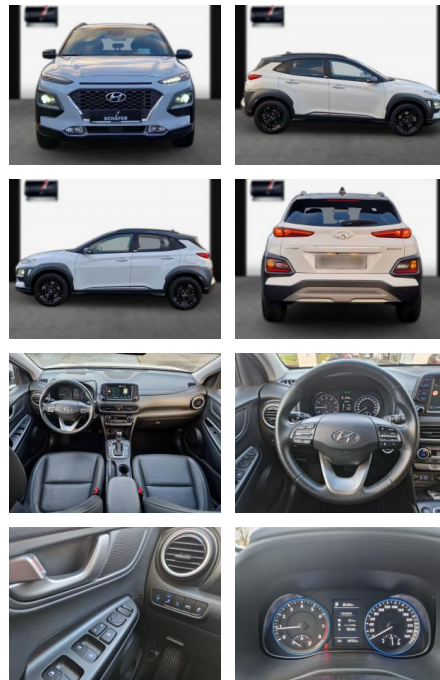

## Hyundai KONA Aut. Premium/ACC/Navi/el.

SA13-LU59391Angebotsnr.:

Erstzulassung:	Kilometer:	Farbe:	Leistung:	Kraftstoffart:
09.12.2020	48.800	Diverse	130 kW / 177 PS	Benzin

**PREIS**  
**22.820 €**