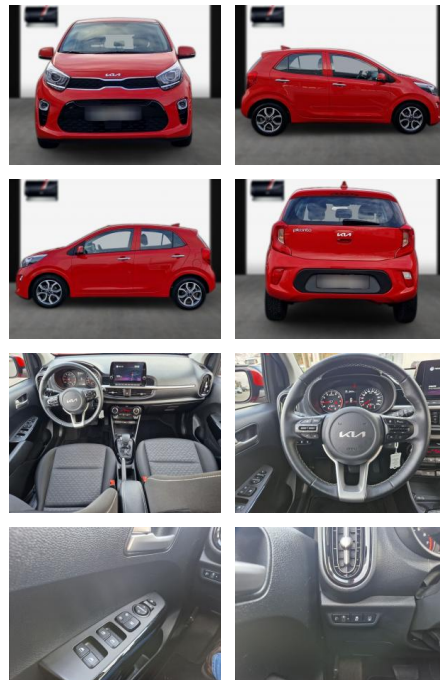

## Kia Picanto Aut. Spirit/Navi/SHZ/LHZ/PDC

SA13-NT92866Angebotsnr.:

Erstzulassung:	Kilometer:	Farbe:	Leistung:	Kraftstoffart:
28.05.2022	34.900	Diverse	62 kW / 84 PS	Benzin

**PREIS**  
**18.290 €**

**FINANZIERUNGSBEISPIEL**  
Laufzeit: 72 Monate      Anzahlung: 25 %  
Basis-Finanzierung:\*      Mtl. Rate:  
Zielraten-Finanzierung:\*\* **136 €**