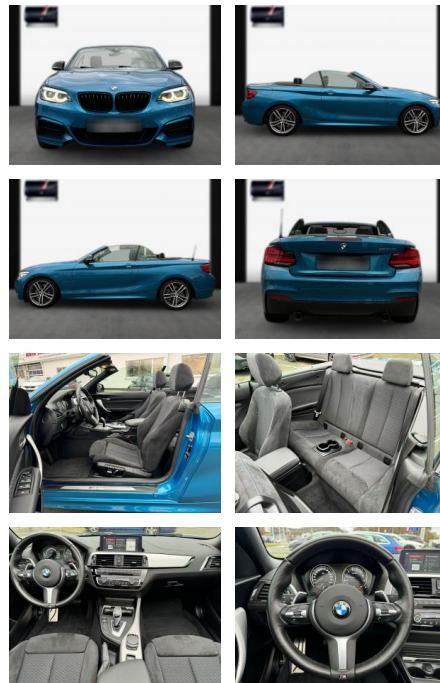

## BMW M240i Cabrio Navi-Prof. Memory Kamera

SA13-07J6736\*Angebotsnr.:

<b>Erstzulassung:</b>	<b>Kilometer:</b>	<b>Farbe:</b>	<b>Leistung:</b>	<b>Kraftstoffart:</b>
12.06.2021	31.100	Diverse	250 kW / 340 PS	Benzin