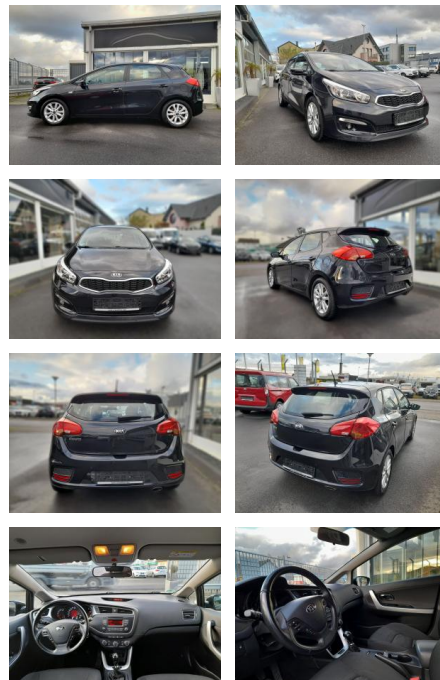

## Kia cee'd / Ceed, Edition,

SP05-40980372 Angebotsnr.:

Erstzulassung:	Kilometer:	Farbe:	Leistung:	Kraftstoffart:	Verbr. komb.	CO2-Emission	CO2-Klasse (WLTP)
24.10.2016	84.000	Diverse	73 kW / 99 PS	Benzin	6,0 l/100km	142 g/km	