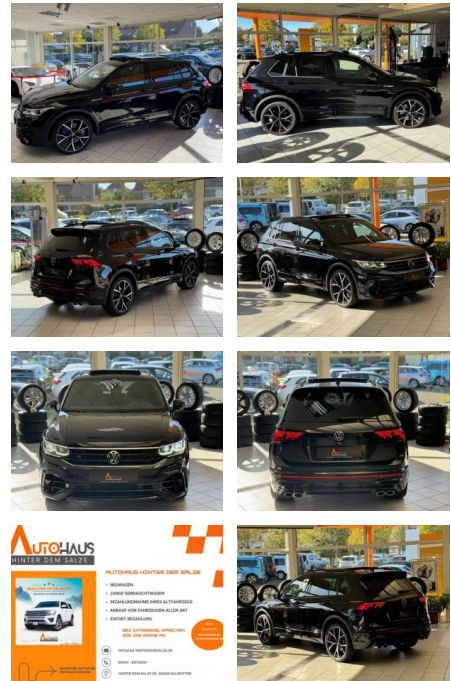

CC03-07862 **Angebotsnr.:**

Erstzulassung:	Kilometer:	Farbe:	Leistung:	Kraftstoffart:	Verbr. komb.	CO2-Emission	CO2-Klasse (WLTP)
01.03.2023	18.993	Schwarz	235 kW / 320 PS	Benzin	8,1 l/100km	186 g/km	G