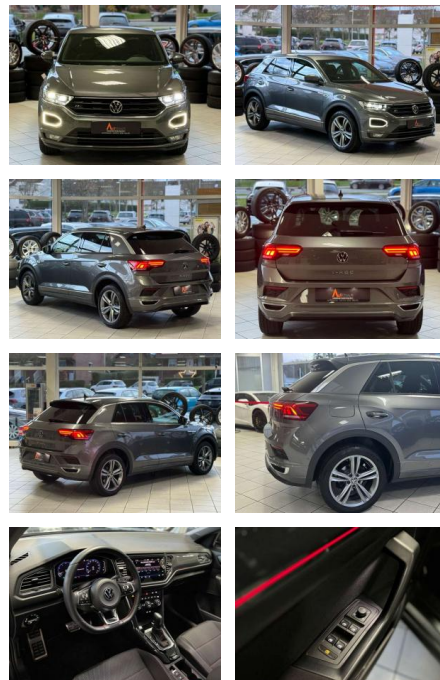

## Volkswagen T-Roc Sport1.5 TSI\*R-LINE\*AHK\*RFK\*ACC...

CC03-4427    **Angebotsnr.:**

Erstzulassung:	Kilometer:	Farbe:	Leistung:	Kraftstoffart:	Verbr. komb.	CO2-Emission	CO2-Klasse (WLTP)
01.10.2020	56.916	Grau	110 kW / 150 PS	Benzin	5,2 l/100km	119 g/km	D