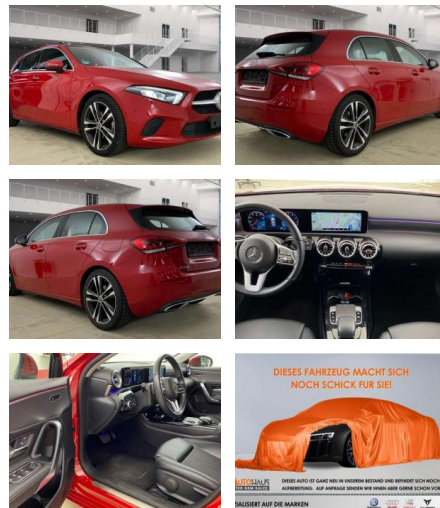

CC03-8291 **Angebotsnr.:**

Erstzulassung:	Kilometer:	Farbe:	Leistung:	Kraftstoffart:	Verbr. komb.	CO2-Emission	CO2-Klasse (WLTP)
01.09.2019	50.310	Rot	100 kW / 136 PS	Benzin	5,4 l/100km	123 g/km	D

PREIS
24.110 €