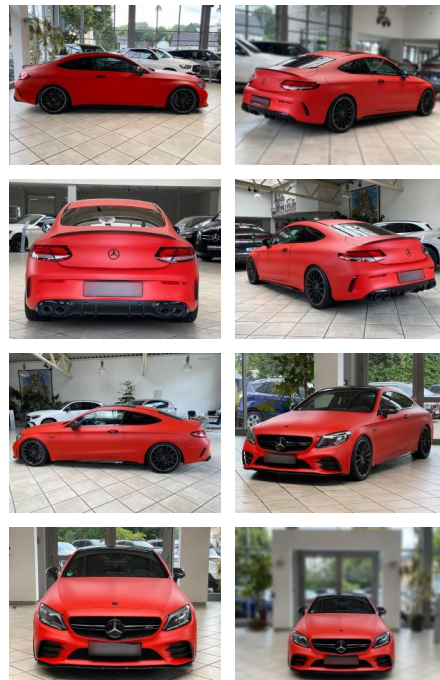

Ihr Ansprechpartner

Frau Sandra Scholz
E-Mail: s.scholz@autohaus-dippold.de
Telefon: 09221 951900

Autohaus Dippold GmbH
Kronacher Str. 2 - 95326 Kulmbach - Tel.: 09221 / 951113

Mercedes-Benz C 43 AMG

LA05-XX - 932655 Angebotsnr.:

Erstzulassung:	Kilometer:	Farbe:	Leistung:	Kraftstoffart:
12.07.2019	74.774	Diverse	287 kW / 390 PS	Benzin

PREIS
55.280 €

FINANZIERUNGSBEISPIEL

Laufzeit: 72 Monate Anzahlung: 25 %
Basis-Finanzierung:* Mtl. Rate:
Zielraten-Finanzierung:** **410 €**