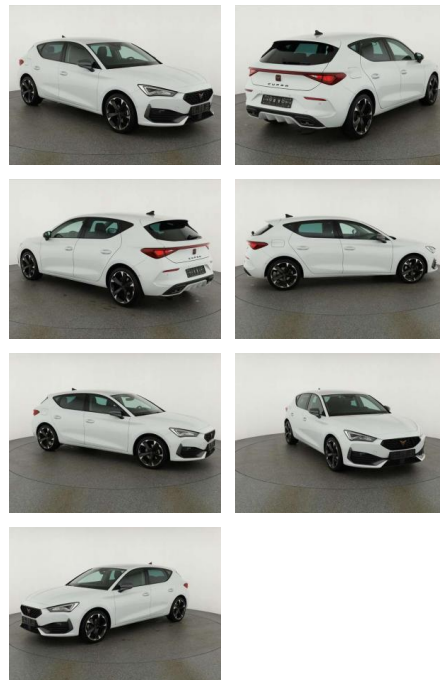

AN07-PR05896Angebotsnr.:

Erstzulassung:	Kilometer:	Farbe:	Leistung:	Kraftstoffart:	Verbr. komb.	CO2-Emission	CO2-Klasse (WLTP)
01.08.2023	30.800	Weiß	110 kW / 150 PS	Benzin	5,9 l/100km	135 g/km	D

PREIS
27.760 €