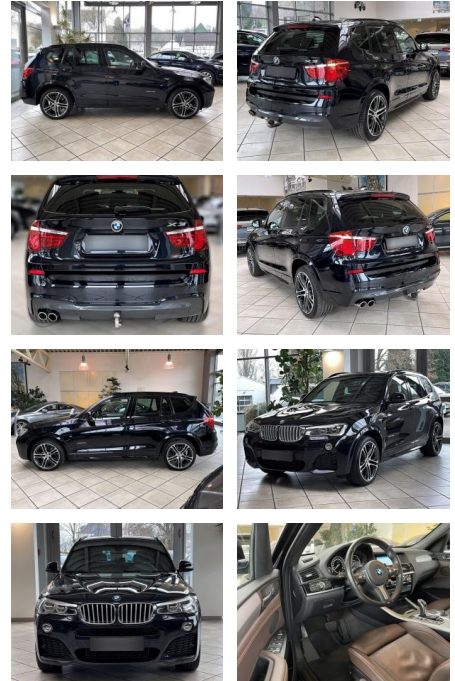

LA05-LA05-1014561000

Table with 5 columns: Erstzulassung, Kilometer, Farbe, Leistung, Kraftstoffart. Values: 11.06.2017, 102.246, Diverse, 190 kW / 258 PS, Diesel.

PREIS 31.590 €
FINANZIERUNGSBEISPIEL
Laufzeit: 72 Monate Anzahlung: 25 %
Basis-Finanzierung:* Mtl. Rate:
Zielraten-Finanzierung:** 234 €