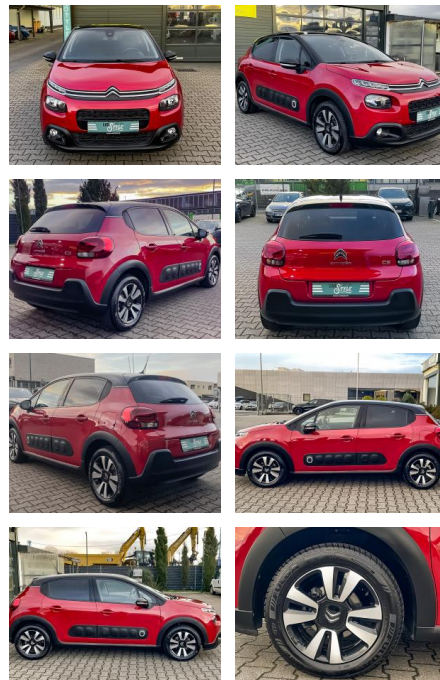

## Citroën C3 1.2 PureTech RFK NAVI SHZ APPLECARPL...

CS01-FO241144#gebotsnr.:

| Erstzulassung: | Kilometer: | Farbe: | Leistung:      | Kraftstoffart: |
|----------------|------------|--------|----------------|----------------|
| 24.05.2019     | 63.500     | Rot    | 81 kW / 110 PS | Benzin         |