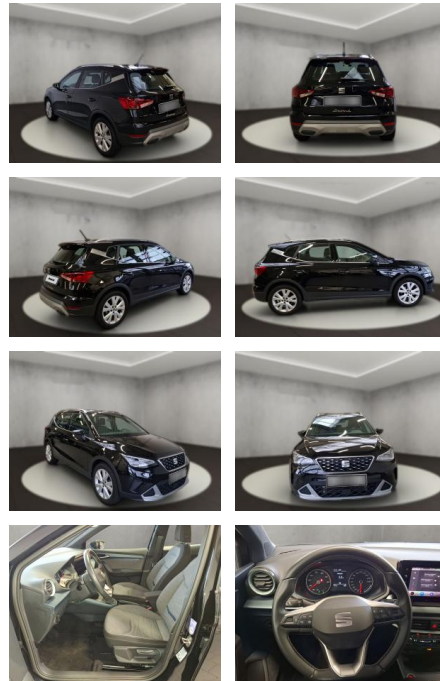

Erstzulassung:	Kilometer:	Farbe:	Leistung:	Kraftstoffart:
20.09.2022	17.712	Schwarz	81 kW / 110 PS	Benzin

PREIS
19.640 €

FINANZIERUNGSBEISPIEL

Laufzeit: 72 Monate Anzahlung: 25 %
Basis-Finanzierung:* Mtl. Rate:
Zielraten-Finanzierung:** **146 €**