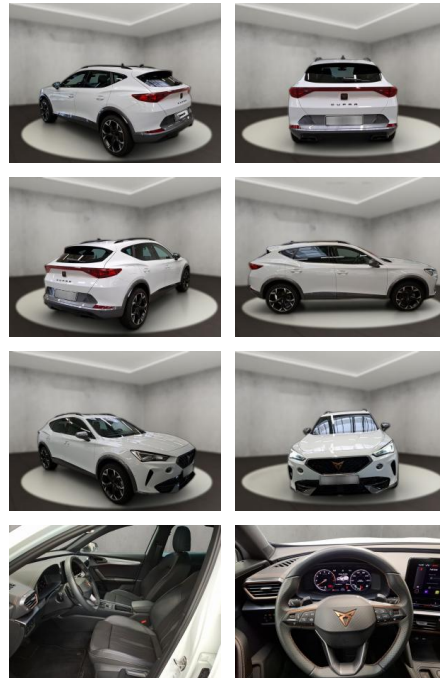

Erstzulassung:	Kilometer:	Farbe:	Leistung:	Kraftstoffart:
14.06.2023	28.130	Weiß	110 kW / 150 PS	Benzin

PREIS
29.430 €

FINANZIERUNGSBEISPIEL

Laufzeit: 72 Monate Anzahlung: 25 %
Basis-Finanzierung:* Mtl. Rate:
Zielraten-Finanzierung:** **218 €**