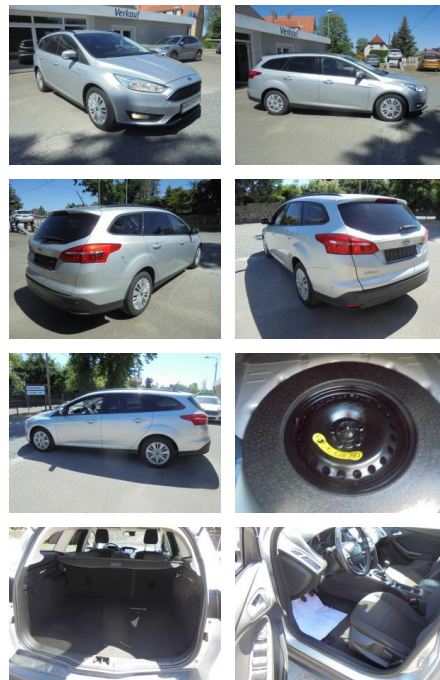

## Ford Focus Business, Navi, PPS, beheizbare

KS05-6HE7120ABgebotsnr.:

Erstzulassung:	Kilometer:	Farbe:	Leistung:	Kraftstoffart:
01.01.2018	116.742	Silber	92 kW / 125 PS	Benzin

**PREIS**  
**11.400 €**

**FINANZIERUNGSBEISPIEL**  
Laufzeit: 72 Monate      Anzahlung: 25 %  
Basis-Finanzierung:\*      Mtl. Rate:  
Zielraten-Finanzierung:\*\*      Mtl. Rate: **84 €**