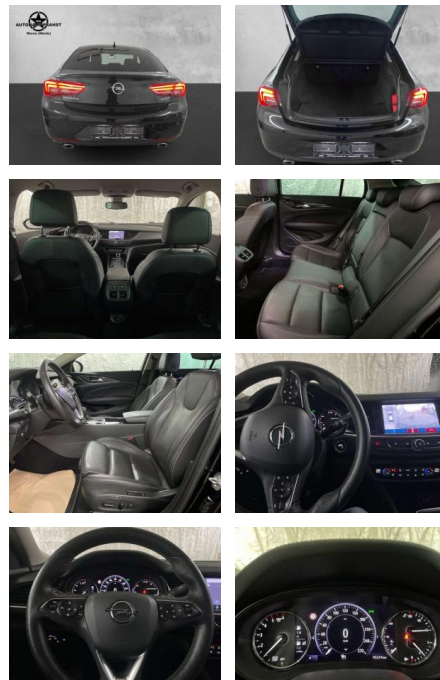

## Opel Insignia B Ultimate 4x4 LED LEDER 360°

AP38-7753110 Angebotsnr.:

Erstzulassung:	Kilometer:	Farbe:	Leistung:	Kraftstoffart:	Verbr. komb.	CO2-Emission	CO2-Klasse (WLTP)
01.08.2019	95.500	Schwarz	154 kW / 209 PS	Benzin	7,6 l/100km	200 g/km	G