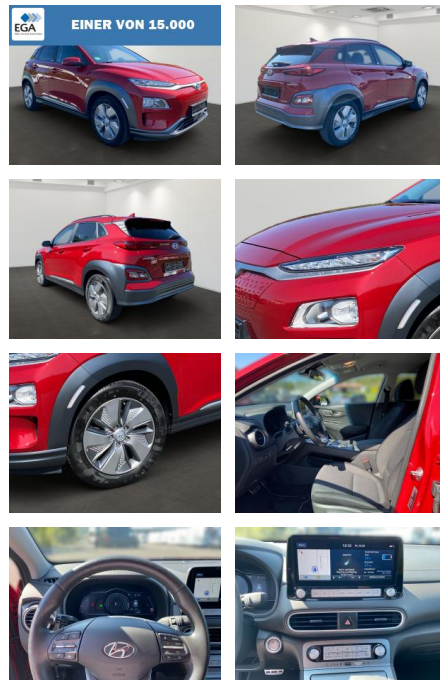

BR01-MD_113504gebotsnr.:

Erstzulassung:	Kilometer:	Farbe:	Leistung:	Kraftstoffart:
14.12.2020	33.500	Rot	100 kW / 136 PS	Elektro

PREIS	FINANZIERUNGSBEISPIEL	
19.730 €	Laufzeit: 72 Monate	Anzahlung: 25 %
	Basis-Finanzierung:**	Mtl. Rate:
	Zielraten-Finanzierung:**	146 €

- Isofix-Aufnahmen für Kindersitz

Multimedia

- Android Auto
- CarPlay
- USB
- Radio DAB
- Sprachsteuerung
- Touchscreen
- Radio
- Freisprechen
- Navigation mit Bildschirm
- MP3 Anschluss
- Bluetooth
- Audiosystem: Radio RDS
- Freisprecheinrichtung Bluetooth
- USB-Anschluss + AUX-IN-Anschluss
- Navigationssystem