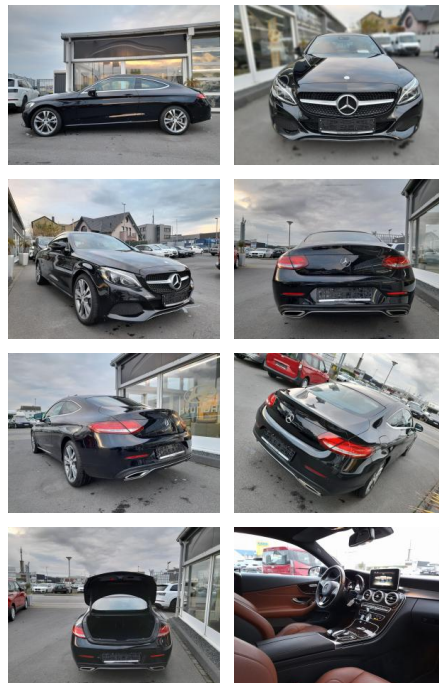

Autohaus Dippold GmbH
Kronacher Str. 2 - 95326 Kulmbach - Tel.: 09221 / 951113

Ihr Ansprechpartner

Frau Sandra Scholz
E-Mail: s.scholz@autohaus-dippold.de
Telefon: 09221 951900

Mercedes-Benz C 200 Coupe, 7G Tronic, Leder, Panor.

SP05-40876439 Angebotsnr.:

Erstzulassung:	Kilometer:	Farbe:	Leistung:	Kraftstoffart:	Verbr. komb.	CO2-Emission	CO2-Klasse (WLTP)
10.08.2016	106.000	Diverse	135 kW / 184 PS	Benzin	5,3 l/100km	123 g/km	

PREIS
27.370 €