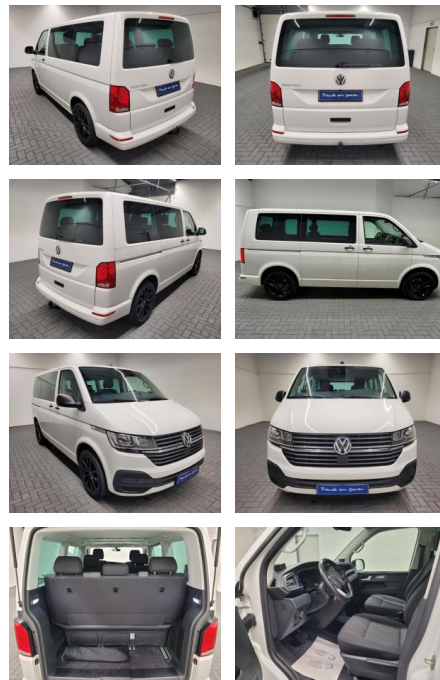

Ihr Ansprechpartner

Herr Anna-Lena Burger
E-Mail: al.burger@autohaus-dippold.de
Telefon: 09221 951113

Autohaus Dippold GmbH
Kronacher Str. 2 - 95326 Kulmbach - Tel.: 09221 / 951113

Volkswagen T6.1 Multivan "7-Sitzer/Navi/AHK/SHZ

AM35-29529 **Angebotsnr.:**

Erstzulassung:	Kilometer:	Farbe:	Leistung:	Kraftstoffart:
01.07.2020	48.650		110 kW / 150 PS	Diesel

PREIS	FINANZIERUNGSBEISPIEL	
48.050 €	Laufzeit: 72 Monate	Anzahlung: 25 %
	Basis-Finanzierung:**	Mtl. Rate:
	Zielraten-Finanzierung:**	356 €