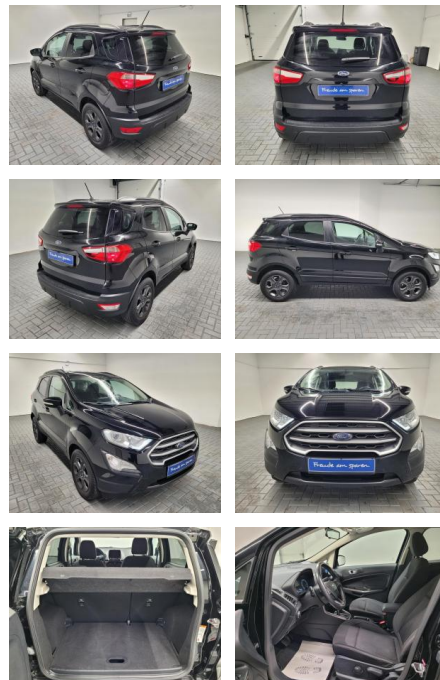

## Ford EcoSport "Navi/SHZ/Scheibenzhg./Kam

AM35-26307 **Angebotsnr.:**

Erstzulassung:	Kilometer:	Farbe:	Leistung:	Kraftstoffart:
23.01.2019	82.150		92 kW / 125 PS	Benzin

**PREIS**  
**17.730 €**

**FINANZIERUNGSBEISPIEL**  
Laufzeit: 72 Monate      Anzahlung: 25 %  
Basis-Finanzierung:\*      Mtl. Rate:  
Zielraten-Finanzierung:\*\* **131 €**