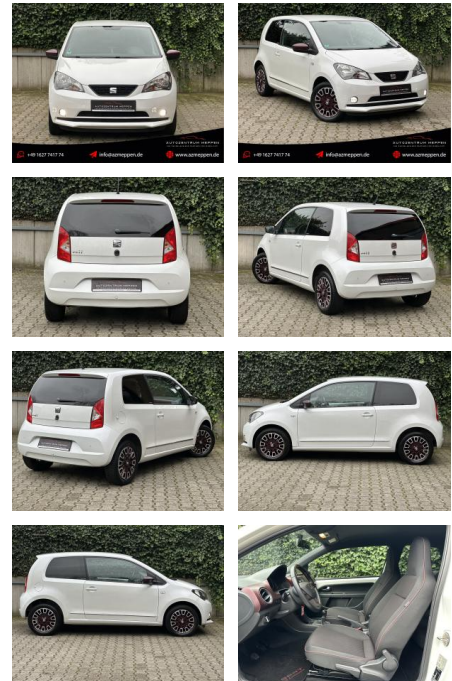

AM65-KK2411-Argo-0651r..

Erstzulassung: 23.12.2015 **Kilometer:** 71.000 **Farbe:** Weiß **Leistung:** 44 kW / 60 PS **Kraftstoffart:** Benzin

PREIS
8.710 €

FINANZIERUNGSBEISPIEL
Laufzeit: 72 Monate Anzahlung: 25 %
Basis-Finanzierung:* Mtl. Rate:
Zielraten-Finanzierung:** Mtl. Rate: **65 €**