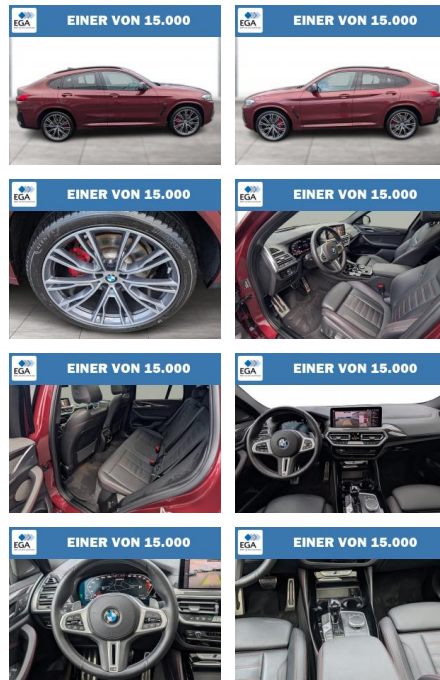

BMW X4 M40d M SPORTBREMSE LASER AHK PANO

WG06-232127 Angebotsnr.:

Erstzulassung:	Kilometer:	Farbe:	Leistung:	Kraftstoffart:
01.11.2021	37.500	Rot	250 kW / 340 PS	Diesel

PREIS	FINANZIERUNGSBEISPIEL
61.130 €	Laufzeit: 72 Monate Anzahlung: 25 % Basis-Finanzierung:* Mtl. Rate: Zielraten-Finanzierung:** 453 €