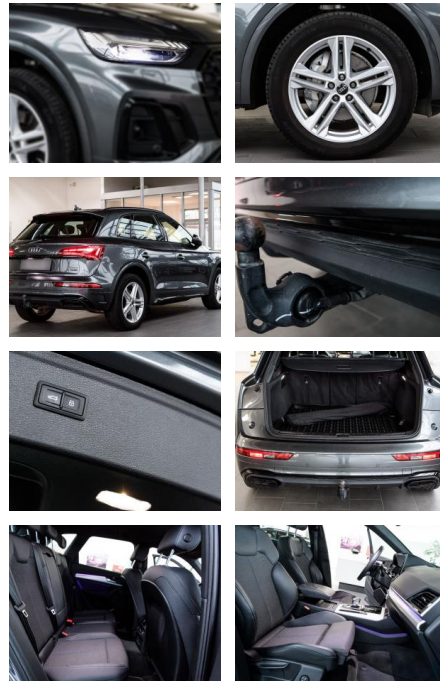

Ihr Ansprechpartner

Herr Anna-Lena Burger
E-Mail: al.burger@autohaus-dippold.de
Telefon: 09221 951113

Autohaus Dippold GmbH
Kronacher Str. 2 - 95326 Kulmbach - Tel.: 09221 / 951113

Audi Q5 40 TDI S line +MATRIX+AHK+KEYLESS

AS86-VT12411/ATZ 040317..

Erstzulassung:	Kilometer:	Farbe:	Leistung:	Kraftstoffart:
12.01.2023	39.900	Diverse	150 kW / 204 PS	Diesel

PREIS
48.580 €

FINANZIERUNGSBEISPIEL

Laufzeit: 72 Monate   Anzahlung: 25 %
Basis-Finanzierung:*   Mtl. Rate:
Zielraten-Finanzierung:** **360 €**

* Basisfinanzierung: Anzahlung: 12.145 Euro, Laufzeit: 72 Monate, Nettodarlehen: 36.435 Euro, Gesamtbetrag: 55.127 Euro, Zinssätze: 5.83% Sollz. (gebunden), 5.99% eff.
** Zielratenfinanzierung: Anzahlung: 12.145 Euro, Laufzeit: 72 Monate, Nettodarlehen: 36.435 Euro, Zielrate: 24.290 Euro, Gesamtbetrag: 57.674 Euro, Zinssätze: 5.83% Sollz. (gebunden), 5.99% eff.,

Vermittlung für: Santander Consumer Bank
Repräsentatives Beispiel gem. § 17 Abs. 4 PAngV. Diese Finanzierungsangebote sind Beispiele. Gerne ermitteln wir für Sie Ihr individuelles Angebot.

Ausstattung

Sicherheit

- Müdigkeitswarnsystem
- Notbremsassistent
- Notrufsystem
- Reifendruckkontrollsystem
- Spurhalteassistent

Multimedia

- Soundsystem
- USB
- Verkehrszeichenerkennung
- Sprachsteuerung
- Touchscreen

Komfort

- Berganfahrassistent
- Elektrische Heckklappe
- Lederlenkrad
- Lordosenstütze
- Keyless Entry

Weiteres

- Schaltwippen
- Diesel
- Start Stop Automatik
- **Sonderausstattung: Ambiente-Beleuchtung (Multicolor-LED)**
- Assistenz-Paket Tour
- Audi connect (Internetbasierende Dienste)
- Audi connect Schlüssel
- Audi Smartphone Interface
- Außenspiegel schwarz
- Business-Paket
- Diebstahlsicherung für Räder (Felgenschlösser)
- Einparkhilfe vorn und hinten
- optisch (APS Plus)
- Fahrassistenten-System: Anfahr-Assistent (hold assist)
- Harnstofftank (SCR): 24 Ltr.
- Interieur-Paket S line

- Komfort-Klimaautomatik 3-Zonen
- Lendenwirbelstützen vorn
- elektr. verstellbar
- LM-Felgen 8x19 (5-Doppelspeichen
- Stern-Design
- S-Design
- Matrix-LED-Scheinwerfer
- Optik-Paket schwarz
- Perleffekt-Lackierung
- Rückfahrkamera
- Sound-System DSP / Audi Sound-System
- ***Weitere Ausstattung: Airbag Fahrer-/Beifahrerseite**
- Allradkupplung
- Audi connect (Notruf- und Assistance-System)
- Audi Drive Select
- Dachkantenspoiler S-line
- Dachreling schwarz
- Einstiegsleisten mit Aluminiumeinlage und Schriftzug

STÄNDIG ÜBER 15.000 FAHRZEUGE IM BESTAND!