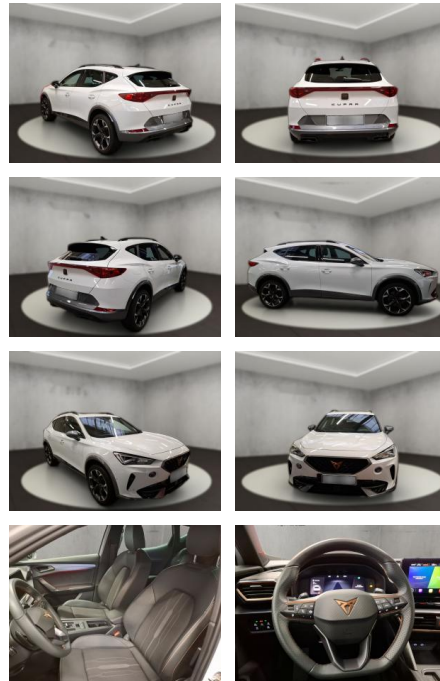

Erstzulassung:	Kilometer:	Farbe:	Leistung:	Kraftstoffart:
19.06.2023	38.534	Weiß	110 kW / 150 PS	Benzin

PREIS
29.430 €

FINANZIERUNGSBEISPIEL

Laufzeit: 72 Monate Anzahlung: 25 %
Basis-Finanzierung:* Mtl. Rate:
Zielraten-Finanzierung:** **218 €**