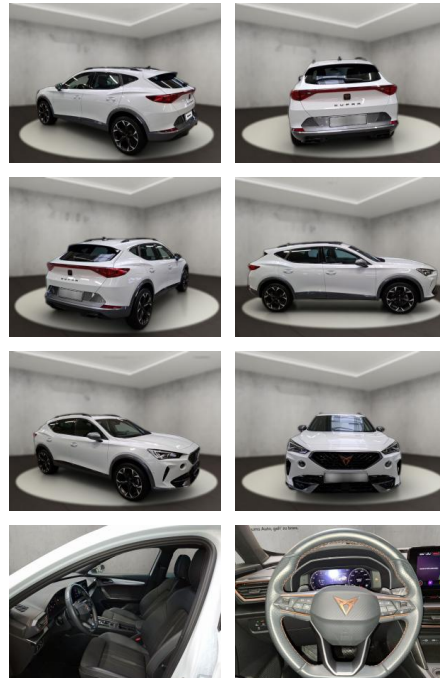

Erstzulassung:	Kilometer:	Farbe:	Leistung:	Kraftstoffart:
12.06.2023	28.662	Weiß	110 kW / 150 PS	Benzin

PREIS
29.320 €

FINANZIERUNGSBEISPIEL

Laufzeit: 72 Monate Anzahlung: 25 %
Basis-Finanzierung:* Mtl. Rate:
Zielraten-Finanzierung:** **217 €**