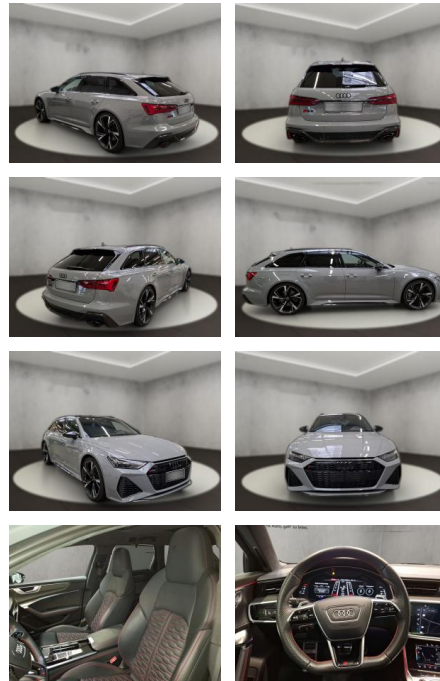

AH54-11557 **Angebotsnr.:**

Erstzulassung:	Kilometer:	Farbe:	Leistung:	Kraftstoffart:
08.11.2022	46.796	Grau	441 kW / 600 PS	Benzin

PREIS
120.790 €

FINANZIERUNGSBEISPIEL
Laufzeit: 72 Monate Anzahlung: 25 %
Basis-Finanzierung:* Mtl. Rate:
Zielraten-Finanzierung:** **895 €**