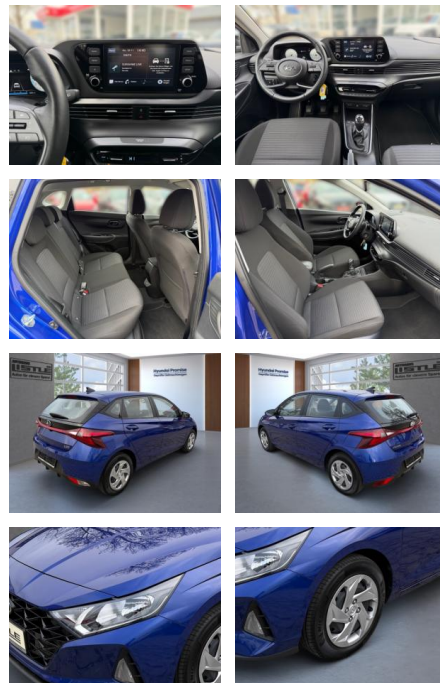

## Hyundai i20 Essential 1.0 T-GDI +KLIMA+SHZ+PDC

AL33-246430L Angebotsnr.:

| Erstzulassung: | Kilometer: | Farbe: | Leistung:      | Kraftstoffart: |
|----------------|------------|--------|----------------|----------------|
| 01.06.2023     | 7.650      |        | 74 kW / 101 PS | Benzin         |