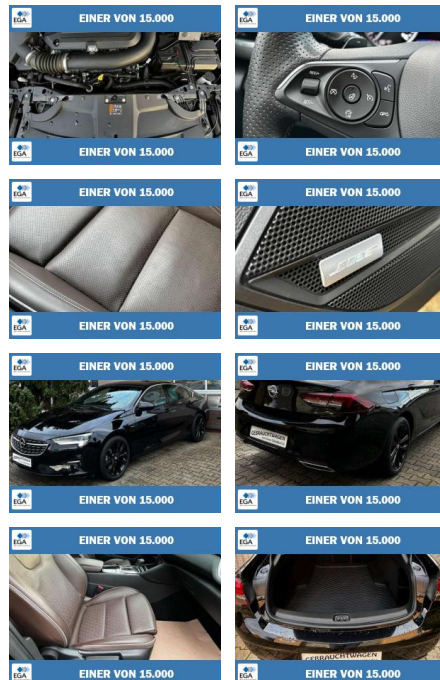

Ihr Ansprechpartner

Herr Anna-Lena Burger
E-Mail: al.burger@autohaus-dippold.de
Telefon: 09221 951113

Autohaus Dippold GmbH
Kronacher Str. 2 - 95326 Kulmbach - Tel.: 09221 / 951113

Opel Insignia B Grand Sport 2.0 SHT Ulimatte

GA03-24230 **Angebotsnr.:**

Erstzulassung:	Kilometer:	Farbe:	Leistung:	Kraftstoffart:	Verbr. komb.	CO2-Emission	CO2-Klasse (WLTP)
01.12.2021	40.246	Schwarz	147 kW / 200 PS	Benzin	7,5 l/100km	171 g/km	F

Ausstattung

Weiteres

- sofort lieferbar Fahrzeugbeschreibung: Fahrzeugnummer 24230 GTÜ Zustandsbericht vor Auslieferung 1.Hand Servicehistorie vollständig Inspektion Neu vor Auslieferung nach Herstellervorgaben TÜV AU Neu vor Auslieferung 12 Monate Reparaturkostenversicherung inklusive Ausstattung: Highlights Winterreifen auf Leichtmetallfelgen 17 Zoll Anhängerkupplung Kugelkopf schwenkbar Diebstahlwarnanlage Elektrische Schnellheizung Quickheat Fahrassistenzsystem: Park-Assistent inkl. automatischem Einparken Innovations Paket 2: HeadUp Display • ACC Tempomat • Autonomer Notbremsassistent mit Frontkamera Leichtmetallfelgen 18 Zoll mit Sommerbereifung Metalllackierung