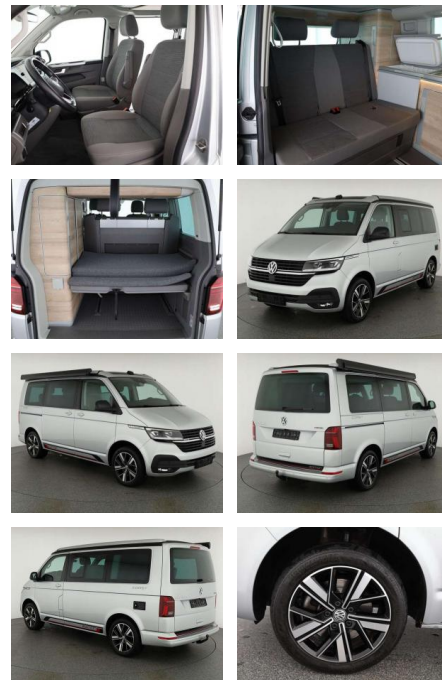

AN07-NH091535 Angebotsnr.:

Erstzulassung:	Kilometer:	Farbe:	Leistung:	Kraftstoffart:
01.01.2023	46.100	Silber	150 kW / 204 PS	Benzin

PREIS
72.050 €

FINANZIERUNGSBEISPIEL

Laufzeit: 72 Monate Anzahlung: 25 %
Basis-Finanzierung:* Mtl. Rate:
Zielraten-Finanzierung:** **534 €**