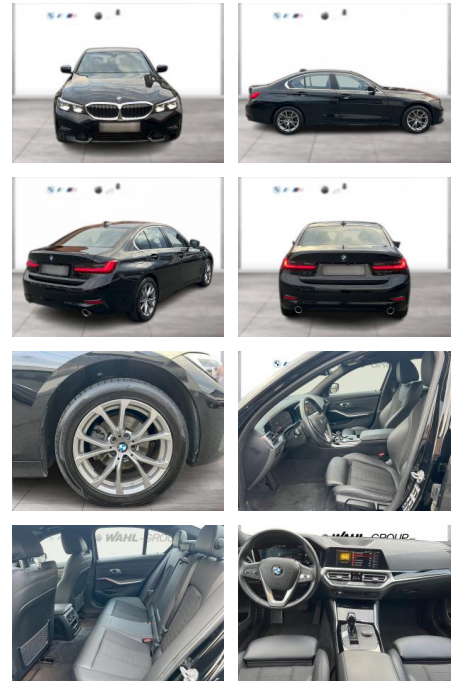

WG09-231193 Angebotsnr.:

Erstzulassung:	Kilometer:	Farbe:	Leistung:	Kraftstoffart:
01.10.2021	73.345	Schwarz	140 kW / 190 PS	Diesel

PREIS
33.220 €

FINANZIERUNGSBEISPIEL

Laufzeit: 72 Monate Anzahlung: 25 %
Basis-Finanzierung:* Mtl. Rate:
Zielraten-Finanzierung:** **246 €**