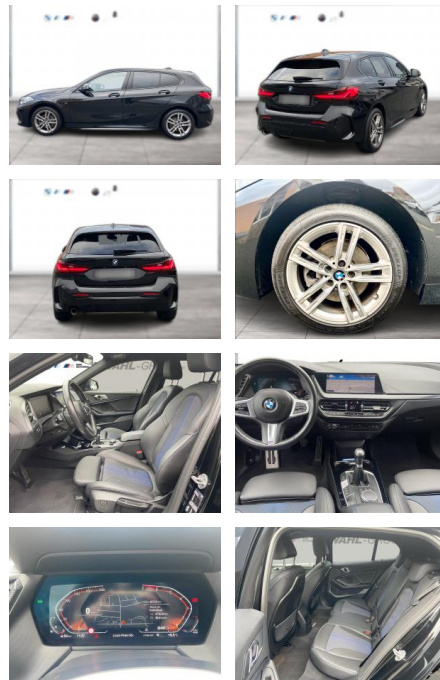

WG09-232775 Angebotsnr.:

Erstzulassung:	Kilometer:	Farbe:	Leistung:	Kraftstoffart:
01.10.2021	28.722	Schwarz	100 kW / 136 PS	Benzin

PREIS
27.040 €

FINANZIERUNGSBEISPIEL

Laufzeit: 72 Monate Anzahlung: 25 %
Basis-Finanzierung:* Mtl. Rate:
Zielraten-Finanzierung:** **200 €**