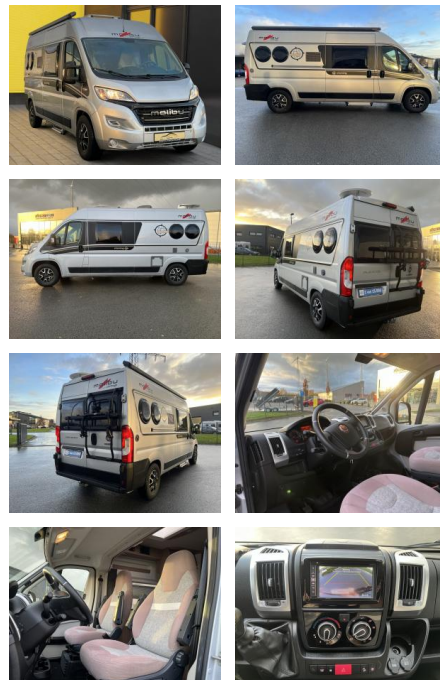

## Malibu Charming 600 DB TV+Solar+Markise+Wechselr...

AB19-NB-MAL-~~600~~gebotsnr.:

Erstzulassung:	Kilometer:	Farbe:	Leistung:	Kraftstoffart:
12.08.2019	11.500	silber	110 kW / 150 PS	Diesel

**PREIS**  
**61.970 €**