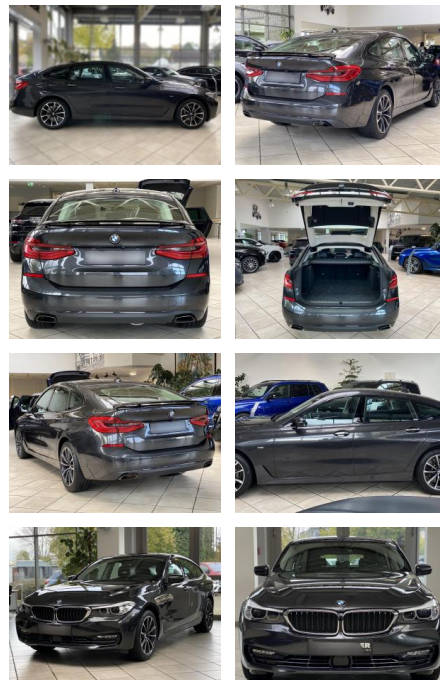

LA05-239-L15574 Angebotsnr.:

| Erstzulassung: | Kilometer: | Farbe: | Leistung: | Kraftstoffart: |
|----------------|------------|---------|-----------------|----------------|
| 12.04.2018 | 97.530 | Diverse | 250 kW / 340 PS | Benzin |