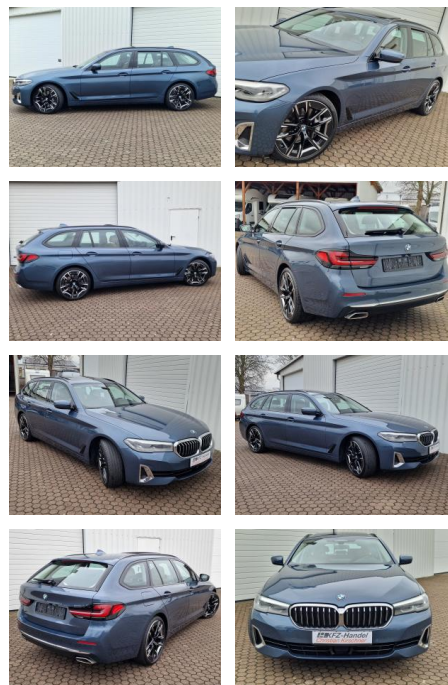

KK00-35-52054Angebotsnr.:

AHK* xDrive* Standh.

20 Zoll* DAB* ACC*

Erstzulassung:	Kilometer:	Farbe:	Leistung:	Kraftstoffart:	Verbr. komb.	CO2-Emission	CO2-Klasse (WLTP)
10.01.2023	57.200	Blau	210 kW / 286 PS	Diesel	6,4 l/100km	169 g/km	F