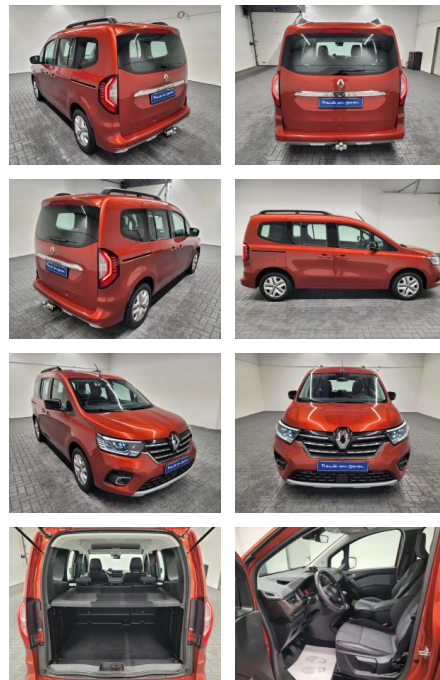

Ihr Ansprechpartner

Herr Anna-Lena Burger
E-Mail: al.burger@autohaus-dippold.de
Telefon: 09221 951113

Autohaus Dippold GmbH
Kronacher Str. 2 - 95326 Kulmbach - Tel.: 09221 / 951113

Renault Kangoo Edition One LED/AHK/SHZ/DAB

AM35-29493 **Angebotsnr.:**

Erstzulassung:	Kilometer:	Farbe:	Leistung:	Kraftstoffart:
18.08.2021	41.640		96 kW / 131 PS	Benzin

PREIS
24.360 €

FINANZIERUNGSBEISPIEL

Laufzeit: 72 Monate Anzahlung: 25 %
Basis-Finanzierung:* Mtl. Rate:
Zielraten-Finanzierung:** **181 €**