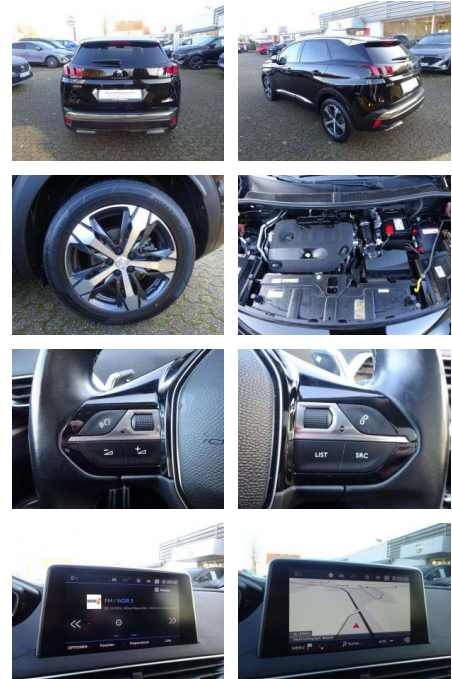

## Peugeot 3008 2.0 BlueHDi Crossway Kamera PDC

PK00-SPRGW744 Gebotsnr.:

Erstzulassung:	Kilometer:	Farbe:	Leistung:	Kraftstoffart:
01.05.2019	37.580	Schwarz	132 kW / 179 PS	Benzin

**PREIS**  
**26.900 €**