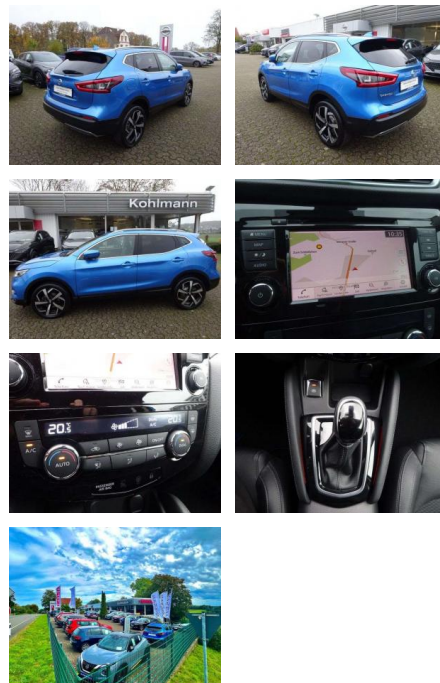

PK00-SPRGW706 Angebotsnr.:

Erstzulassung:	Kilometer:	Farbe:	Leistung:	Kraftstoffart:
01.09.2019	50.341	Blau	117 kW / 159 PS	Benzin

PREIS
23.810 €

FINANZIERUNGSBEISPIEL

Laufzeit: 72 Monate Anzahlung: 25 %
Basis-Finanzierung:* Mtl. Rate:
Zielraten-Finanzierung:** **176 €**