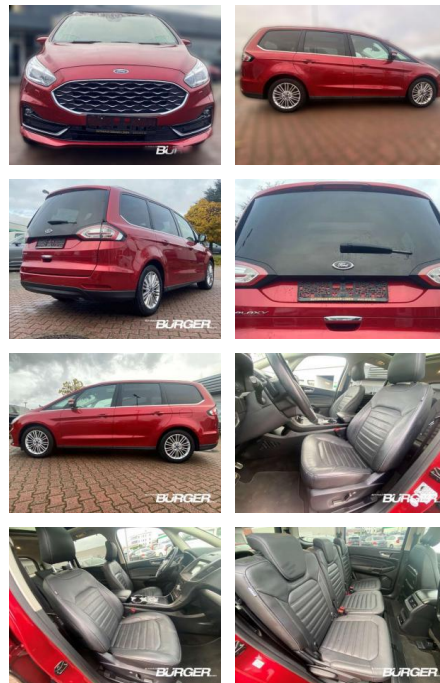

CB01-LT26425Angebotsnr.:

Erstzulassung:	Kilometer:	Farbe:	Leistung:	Kraftstoffart:
01.01.2021	107.550	Rot	140 kW / 190 PS	Diesel

PREIS
31.140 €

FINANZIERUNGSBEISPIEL
Laufzeit: 72 Monate Anzahlung: 25 %
Basis-Finanzierung:* Mtl. Rate:
Zielraten-Finanzierung:** **231 €**