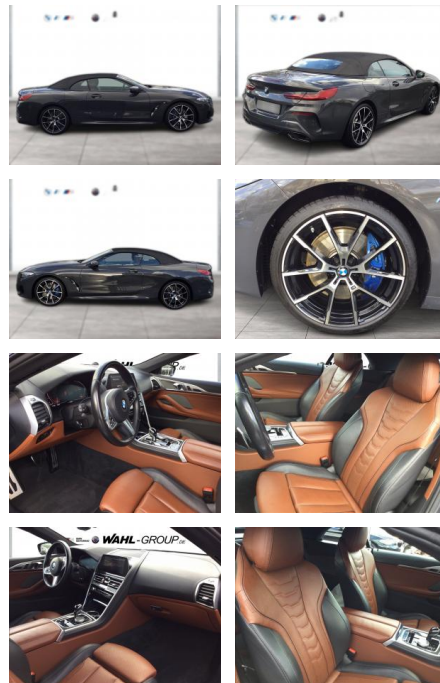

WG05-231881 Angebotsnr.:

Erstzulassung:	Kilometer:	Farbe:	Leistung:	Kraftstoffart:
01.11.2021	41.900	Grau	245 kW / 333 PS	Benzin

PREIS
66.280 €

FINANZIERUNGSBEISPIEL

Laufzeit: 72 Monate Anzahlung: 25 %
Basis-Finanzierung:* Mtl. Rate:
Zielraten-Finanzierung:** **491 €**