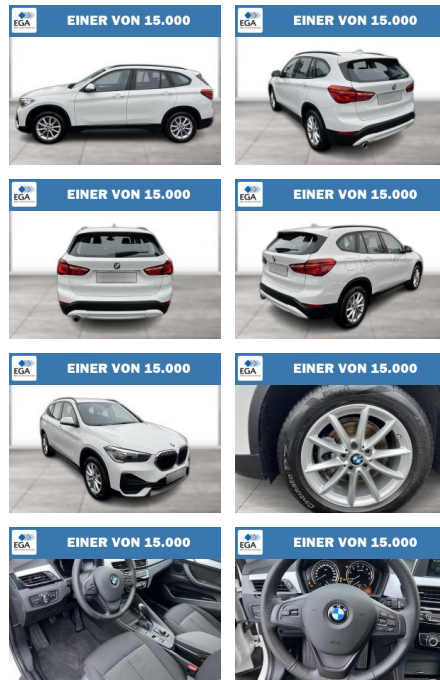

## BMW X1 sDrive18i DAB SHZ Active Guard

WG08-239320 Angebotsnr.:

Erstzulassung:	Kilometer:	Farbe:	Leistung:	Kraftstoffart:
01.06.2022	19.582	Weiß	100 kW / 136 PS	Benzin

PREIS	FINANZIERUNGSBEISPIEL	
<b>26.010 €</b>	Laufzeit: 72 Monate	Anzahlung: 25 %
	Basis-Finanzierung:**	Mtl. Rate:
	Zielraten-Finanzierung:**	<b>193 €</b>