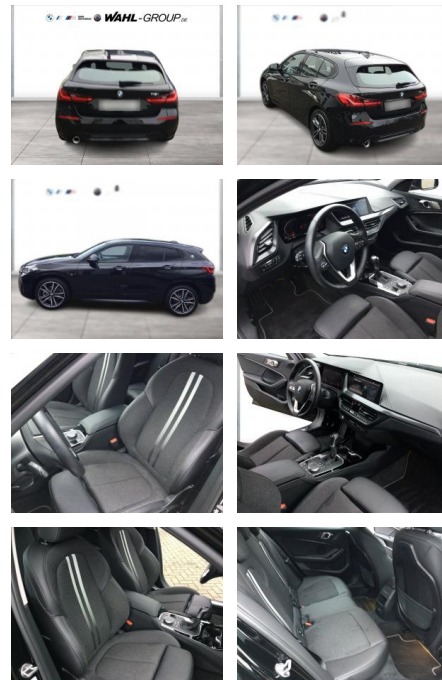

## BMW 118i SPORT LINE LC PROF LED GRA PDC DAB

WG03-232305 Angebotsnr.:

Erstzulassung:	Kilometer:	Farbe:	Leistung:	Kraftstoffart:
01.11.2021	38.000	Schwarz	100 kW / 136 PS	Benzin

**PREIS**  
**24.570 €**