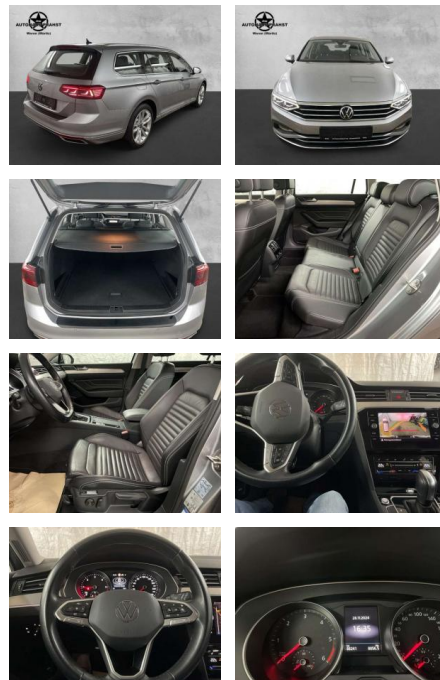

AP38-8462810 Angebotsnr.:

Erstzulassung:	Kilometer:	Farbe:	Leistung:	Kraftstoffart:	Verbr. komb.	CO2-Emission	CO2-Klasse (WLTP)
01.04.2021	88.200	Silber	110 kW / 150 PS	Benzin	4,9 l/100km	127 g/km	D

PREIS
26.530 €