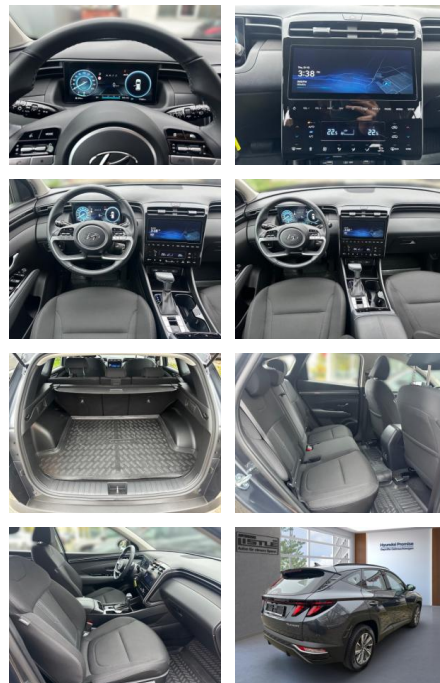

Ihr Ansprechpartner

Herr Anna-Lena Burger
E-Mail: al.burger@autohaus-dippold.de
Telefon: 09221 951113

Autohaus Dippold GmbH
Kronacher Str. 2 - 95326 Kulmbach - Tel.: 09221 / 951113

Hyundai Tucson Select Mild-Hybrid 2WD 1.6 T-GDI

AL33-420350L Angebotsnr.:

Erstzulassung:	Kilometer:	Farbe:	Leistung:	Kraftstoffart:
01.11.2023	11.060		110 kW / 150 PS	Benzin

PREIS
31.370 €

FINANZIERUNGSBEISPIEL
Laufzeit: 72 Monate   Anzahlung: 25 %
Basis-Finanzierung:*   Mtl. Rate:
Zielraten-Finanzierung:** **232 €**

* Basisfinanzierung: Anzahlung: 7.843 Euro, Laufzeit: 72 Monate, Nettodarlehen: 23.528 Euro, Gesamtbetrag: 35.598 Euro, Zinssätze: 5.83% Sollz. (gebunden), 5.99% eff.
** Zielratenfinanzierung: Anzahlung: 7.843 Euro, Laufzeit: 72 Monate, Nettodarlehen: 23.528 Euro, Zielrate: 15.685 Euro, Gesamtbetrag: 37.243 Euro, Zinssätze: 5.83% Sollz. (gebunden), 5.99% eff.,

Vermittlung für: Santander Consumer Bank
Repräsentatives Beispiel gem. § 17 Abs. 4 PAngV. Diese Finanzierungsangebote sind Beispiele. Gerne ermitteln wir für Sie Ihr individuelles Angebot.

Ausstattung

Sicherheit

- ABS
- Airbag
- Beifahrer-Airbag
- Wegfahrsperre
- Seitenairbags
- Alarmanlage
- ESP
- Antriebsschlupfregelung
- Reifendruckkontrolle
- Traktionskontrolle
- Kopfairbag
- Kindersitzbefestigung
- Notrufsystem
- Pannenset
- AirbagHinten
- Entertainment: Navigationssystem
- Soundsystem
- Radio
- Telefonvorbereitung
- USB-Anschluss

- MP3
- Bluetooth
- Freisprecheinrichtung
- Apple CarPlay
- Android Auto
- Sprachsteuerung
- DAB
- WLAN
- Touchscreen
- Musikstreaming
- Navigationsvorbereitung
- Qualität: Garantie
- Scheckheftgepflegt
- Dekra Siegel
- GW Plus
- HUAU neu
- Nichtraucherfahrzeug
- Inspektion neu
- Sonstiges: Katalysator
- Metallic
- Alufelgen

- Dachreling
- Gepäckraumabdeckung
- Stossfänger in Wagenfarbe
- Elektrische Parkbremse
- Fahrerprofilwahl
- Allwetterreifen
- Winterpaket
- Spoiler

Komfort

- Servolenkung
- Zentralverriegelung
- Elektrischer Fensterheber
- Sitzheizung
- Elektrische Aussenspiegel
- Teilbare Rücksitzelehne
- Tempomat
- Multifunktionslenkrad
- Keyless Go Startfunktion
- Innenspiegel autom. abblendbar
- Mittelarmlehne

STÄNDIG ÜBER 15.000 FAHRZEUGE IM BESTAND!