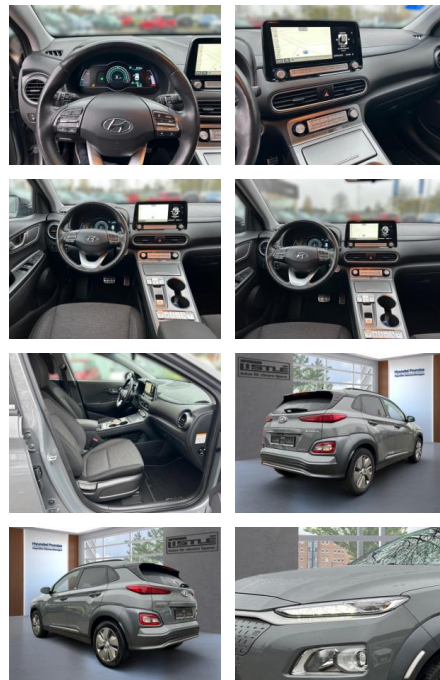

AL33-U120831 Angebotsnr.:

| Erstzulassung: | Kilometer: | Farbe: | Leistung: | Kraftstoffart: | Reichweite elektr. (WLTP) |
|----------------|------------|--------|-----------------|----------------|---------------------------|
| 01.01.2021 | 34.915 | | 100 kW / 136 PS | Elektro | 305 km |