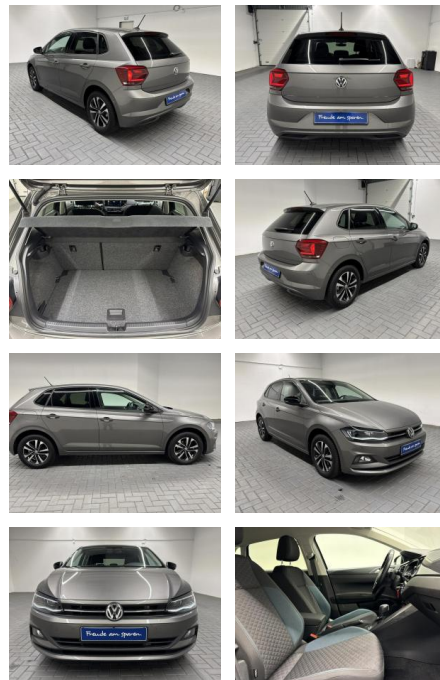

AM35-29387 **Angebotsnr.:**

Erstzulassung:	Kilometer:	Farbe:	Leistung:	Kraftstoffart:
07.01.2020	7.980		85 kW / 116 PS	Benzin

PREIS
28.050 €

FINANZIERUNGSBEISPIEL

Laufzeit: 72 Monate Anzahlung: 25 %
Basis-Finanzierung:* Mtl. Rate:
Zielraten-Finanzierung:** **208 €**