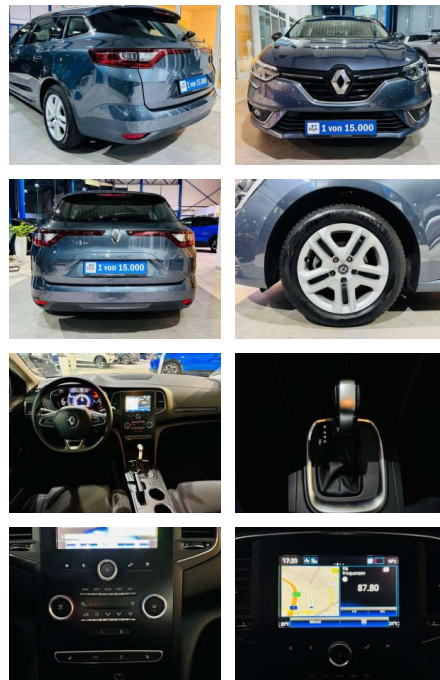

Ihr Ansprechpartner

Frau Sandra Scholz
E-Mail: s.scholz@autohaus-dippold.de
Telefon: 09221 951900

Autohaus Dippold GmbH
Kronacher Str. 2 - 95326 Kulmbach - Tel.: 09221 / 951113

Renault Megane 1.5 dCi Business Ed. DSG Nav PDC

AV01-488879-25 Angebotsnr.:

Erstzulassung:	Kilometer:	Farbe:	Leistung:	Kraftstoffart:
01.09.2020	23.390	grau	85 kW / 116 PS	Diesel

PREIS
20.550 €

FINANZIERUNGSBEISPIEL
Laufzeit: 72 Monate   Anzahlung: 25 %
Basis-Finanzierung:*   Mtl. Rate:
Zielraten-Finanzierung:** **152 €**

* Basisfinanzierung: Anzahlung: 5.138 Euro, Laufzeit: 72 Monate, Nettodarlehen: 15.413 Euro, Gesamtbetrag: 23.320 Euro, Zinssätze: 5.83% Sollz. (gebunden), 5.99% eff.
** Zielratenfinanzierung: Anzahlung: 5.138 Euro, Laufzeit: 72 Monate, Nettodarlehen: 15.413 Euro, Zielrate: 10.275 Euro, Gesamtbetrag: 24.397 Euro, Zinssätze: 5.83% Sollz. (gebunden), 5.99% eff.,

Vermittlung für: Santander Consumer Bank
Repräsentatives Beispiel gem. § 17 Abs. 4 PAngV. Diese Finanzierungsangebote sind Beispiele. Gerne ermitteln wir für Sie Ihr individuelles Angebot.

Ausstattung

Besonderheiten

- Metallic-Lackierung Sitzheizung vorn Navigations-Paket (Multimedia-System Easy Link mit Navigationssystem (Touchscreen 7"))
- Radioempfang digital (DAB+)
- Freisprecheinrichtung Bluetooth
- USB-Anschluss inkl. AUX-IN-Anschluss und SD-Karten-Schnittstelle
- Einparkhilfe vorn und hinten
- Einparkhilfe vorn
- Einparkhilfe hinten) Klimaautomatik 2-Zonen mit autom. Umluft-Control Serienausstattung Airbag Beifahrerseite abschaltbar Airbag Fahrer-/Beifahrerseite Anti-Blockier-System (ABS) Antischlupfregelung (ASR) Außenspiegel Wagenfarbe Außenspiegel elektr. verstell- und heizbar Außentemperaturanzeige Blinkleuchte in

- 0 Zoll) Kopf-Airbag-System hinten Kopf-Airbag-System vorn Lendenwirbelstütze Sitz vorn links Lenksäule (Lenkrad) höhenverstellbar Lenksäule (Lenkrad) längsverstellbar Licht- und Regensensor Lüftungsdüsen im Fond Mittelarmlehne vorn mit Ablagefach Modellpflege Motor 1
- 5 Ltr. - 85 kW BLUE dCi Diesel FAP Raucher-Paket Reifen-Reparaturkit Reifendruck-Kontrollsystem Rußpartikelfilter Rücksitzbank geteilt/klappbar (1/3-2/3) Schadstoffarm nach Abgasnorm Euro 6d-TEMP Seitenairbag vorn Servolenkung elektrisch Sitz vorn links höhenverstellbar Sitzbezug / Polsterung: Stoff Start/Stop-Anlage Steckdose (12V-Anschluß) 2.Sitzreihe Tachometeranzeige (Instrumente) digital Tagfahrlicht LED Touchscreen (7
- 0 Zoll) Warnanlage für Sicherheitsgurte

Sicherheit

- Anti-Blockiersystem ABS

Multimedia

- Radio

Weiteres

- Diesel
- 1 von 15.000 Fahrzeugen -

STÄNDIG ÜBER 15.000 FAHRZEUGE IM BESTAND!