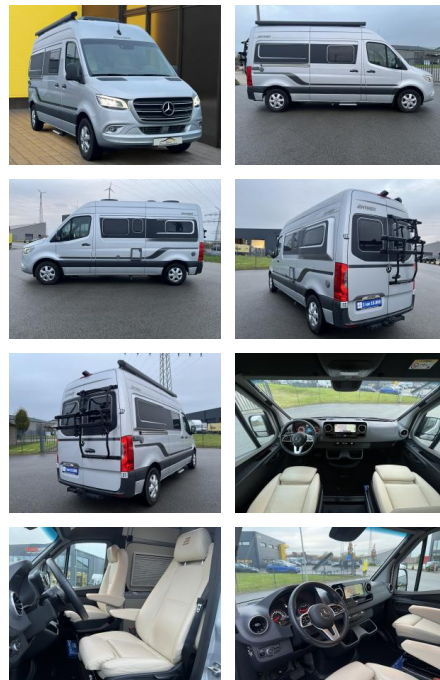

AB19-NB-HYMER-Angebotsnr.:

Erstzulassung:	Kilometer:	Farbe:	Leistung:	Kraftstoffart:
17.03.2023	32.000	silber	125 kW / 170 PS	Diesel

PREIS
91.840 €

FINANZIERUNGSBEISPIEL
Laufzeit: 72 Monate Anzahlung: 25 %
Basis-Finanzierung:* Mtl. Rate:
Zielraten-Finanzierung:** **681 €**