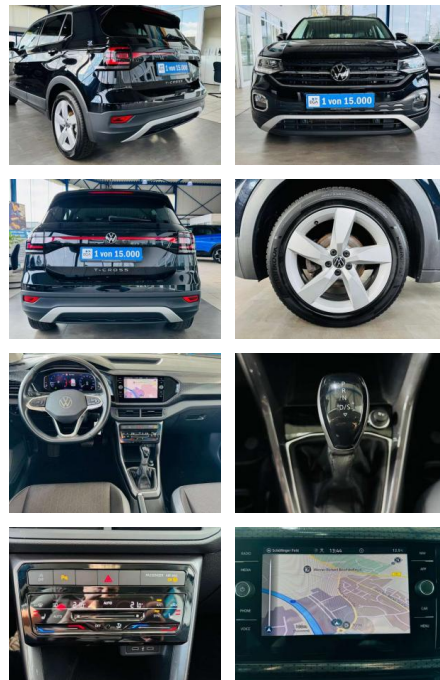

AV01-027112-2 **Angebotsnr.:**

Erstzulassung:	Kilometer:	Farbe:	Leistung:	Kraftstoffart:	Verbr. komb.	CO2-Emission	CO2-Klasse (WLTP)
01.11.2021	37.580	Schwarz	81 kW / 110 PS	Benzin	6,2 l/100km	141 g/km	E