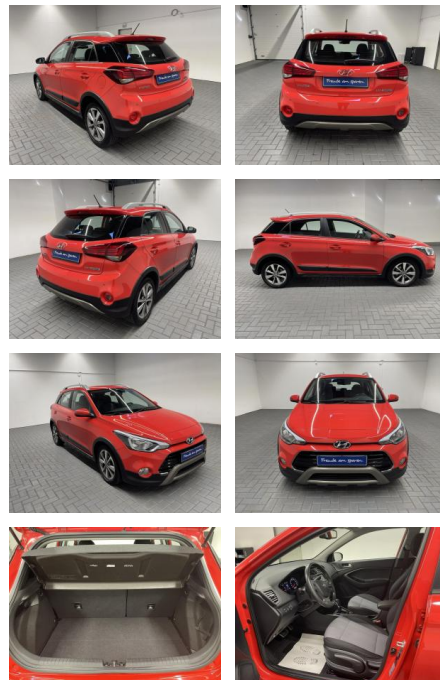

AM35-29253 **Angebotsnr.:**

Erstzulassung:	Kilometer:	Farbe:	Leistung:	Kraftstoffart:
29.11.2019	48.100		74 kW / 101 PS	Benzin

PREIS
19.570 €

FINANZIERUNGSBEISPIEL
 Laufzeit: 72 Monate Anzahlung: 25 %
 Basis-Finanzierung:* Mtl. Rate:
 Zielraten-Finanzierung:** **145 €**