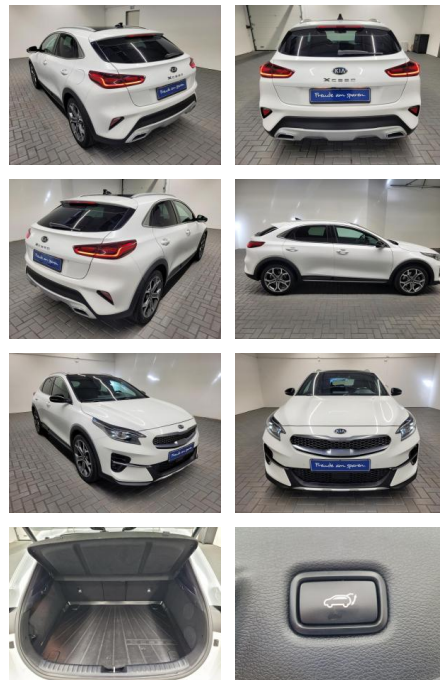

AM35-24437 **Angebotsnr.:**

Erstzulassung:	Kilometer:	Farbe:	Leistung:	Kraftstoffart:
10.02.2020	90.000		150 kW / 204 PS	Benzin

PREIS
28.150 €

FINANZIERUNGSBEISPIEL
Laufzeit: 72 Monate Anzahlung: 25 %
Basis-Finanzierung:* Mtl. Rate:
Zielraten-Finanzierung:** **209 €**