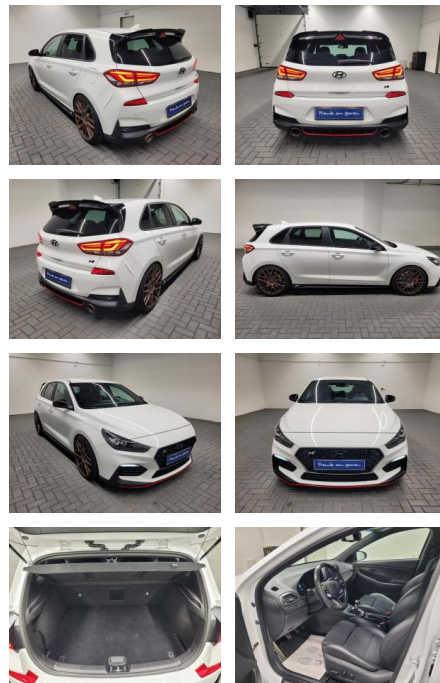

AM35-29160 **Angebotsnr.:**

Erstzulassung:	Kilometer:	Farbe:	Leistung:	Kraftstoffart:
04.12.2019	69.550		202 kW / 275 PS	Benzin

PREIS
28.760 €

FINANZIERUNGSBEISPIEL
Laufzeit: 72 Monate Anzahlung: 25 %
Basis-Finanzierung:* Mtl. Rate:
Zielraten-Finanzierung:** **213 €**